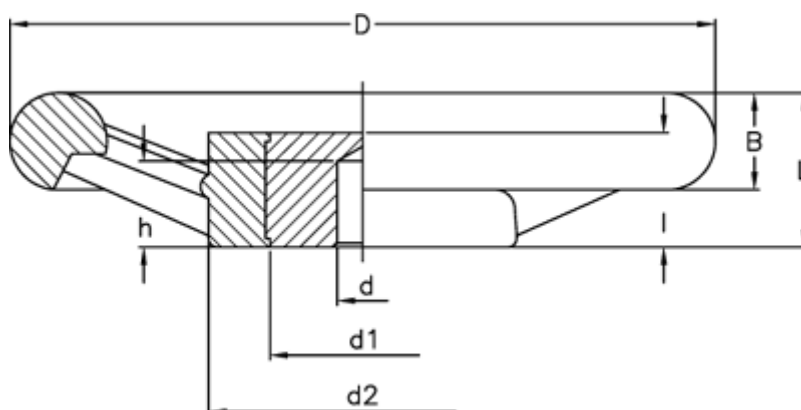

Varenummer: 2301080301  
Beskrivelse: E+G Håndhjul  
VRU.250

## Mål

B	= 30	L	= 49
C (N*m)	= 650	L (J)	= 25
D	= 249		
d1	= 68		
d2	= 105		
d H9	= 12		
h	= 22		
l	= 30		